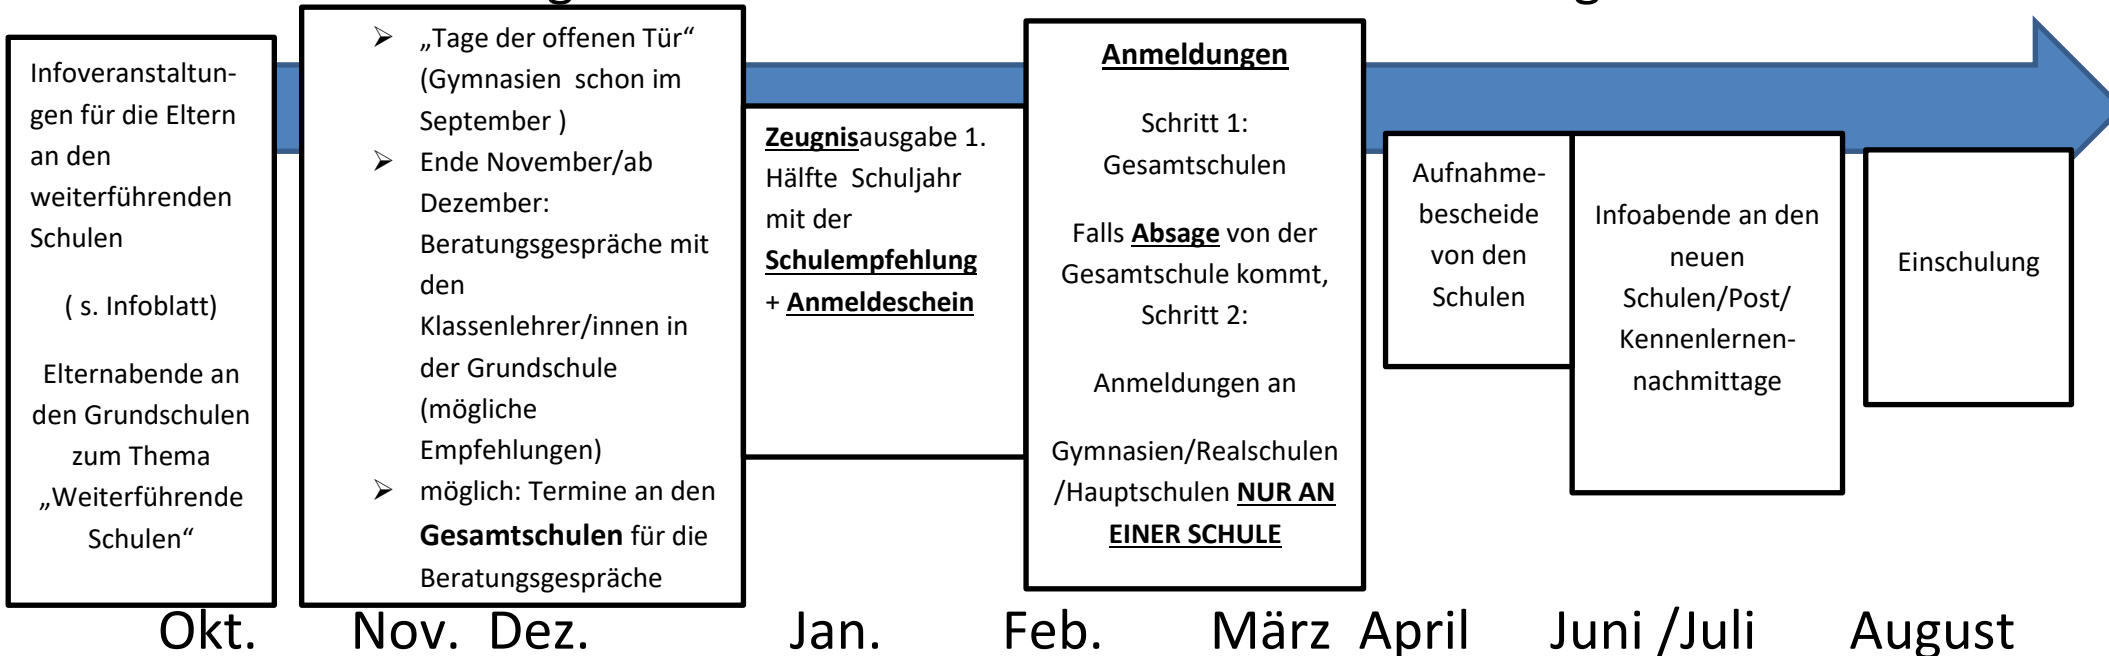

EUROPÄISCHE UNION
Europäischer Sozialfonds

Ministerium für Arbeit,
Gesundheit und Soziales
des Landes Nordrhein Westfalen

Der Weg in die weiterführende Schule in Mönchengladbach

Svetlana Hardy Sozialpädagogin / Sozialarbeiterin B.A. KGS Anton Heinen/GGS Carl Sonnenschein Mobil: 0172/6758376