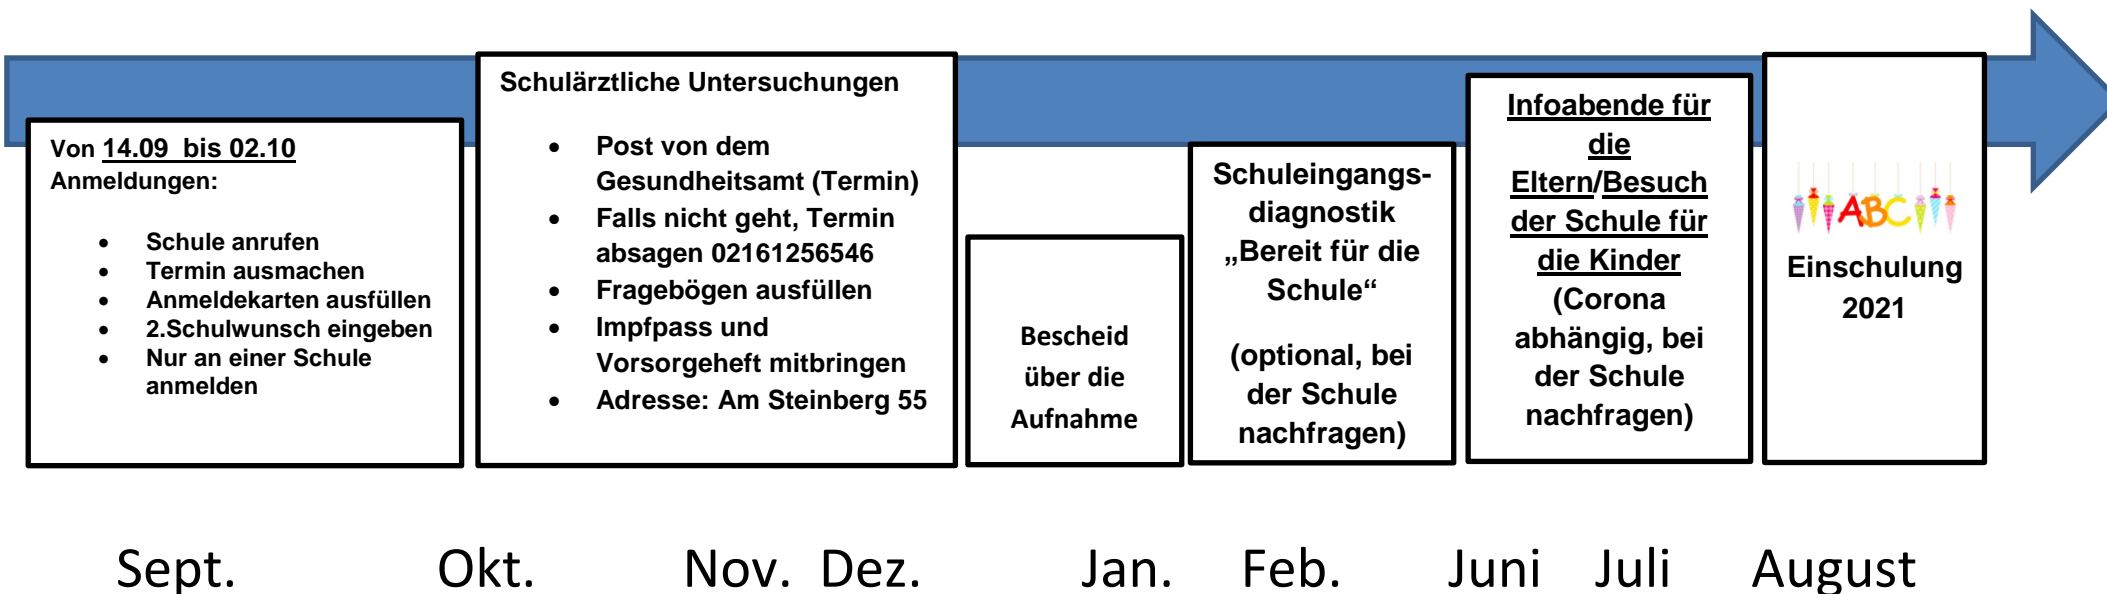

EUROPÄISCHE UNION
Europäischer Sozialfonds

Ministerium für Arbeit,
Gesundheit und Soziales
des Landes Nordrhein-Westfalen

Der Weg in die Grundschule 2020/21 in Mönchengladbach

Svetlana Hardy Sozialpädagogin / Sozialarbeiterin B.A. KGS Anton Heinen/GGS Carl Sonnenschein Mobil: 0172/6758376